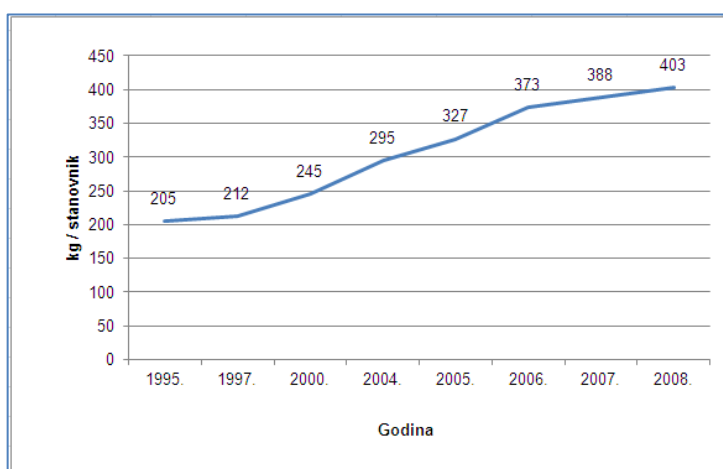

Ispravak podataka u dokumentu „Izvešće o komunalnom otpadu za 2008.godinu“

1. Ispravak na stranici 5. i stranici 10. Izvešća:

„Godišnja količina komunalnog otpada po stanovniku iznosi 403 kg.“

„Dnevna količina komunalnog otpada po stanovniku iznosi 1,1 kg.“

2. Ispravak na stranici 7. Izvešća, slika 2.

Obrazloženje:

Za potrebe razmjene podataka na međunarodnoj razini uobičajeno je za potrebe određivanja količine nastalog otpada pri izračunu koristiti ukupni broj stanovnika (a ne broj stanovnika obuhvaćenog skupljanjem, kako je računato u Izvešću o komunalnom otpadu za 2008. godinu).

Naknadno je ovaj razlog uzet u obzir, što je dovelo do potrebe korekcije podatka „428 kg“ u podatak „403 kg“ nastalog otpada po stanovniku u godini, odnosno korekcije podatka „1,17 kg“ u podatak „1,1 kg“ nastalog otpada po stanovniku dnevno.